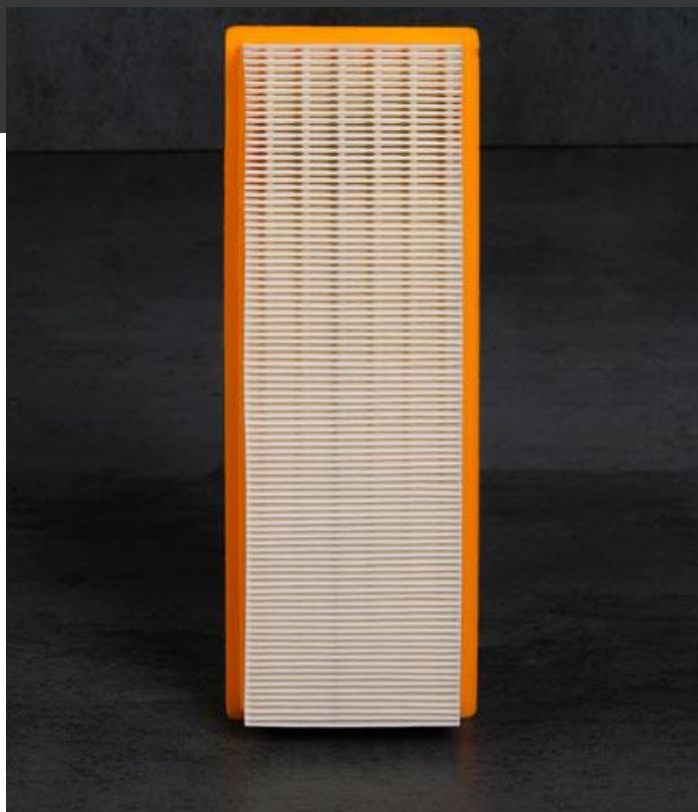

ФИЛЬТР ВОЗДУШНЫЙ QS 700266

Салонный фильтр - это важный элемент системы вентиляции любого транспортного средства, он обеспечивает чистоту и свежесть воздуха в салоне. Салонные фильтры Q FILTER предотвращают попадание пыли, грязи, пыльцы, выхлопных газов и других вредных веществ в салон, что позволяет создать комфортные условия для водителя и пассажиров.

Благодаря современным технологиям производства, салонные фильтры обладают высокой эффективностью фильтрации и долгим сроком службы. Они легко устанавливаются и полностью соответствуют всем параметрам и требованиям производителей техники.

Характеристики

Высота	307 мм (12,09 Дюймы)	Вес (кг)	0.2
Ширина	107 мм (4,21 Дюймы)	Объем (м3)	0.001571
Длина	30 мм (1,18 Дюймы)		

Сравнительные номера

SC90141, AF55779, CU3125, JOHN DEERE
1010 E